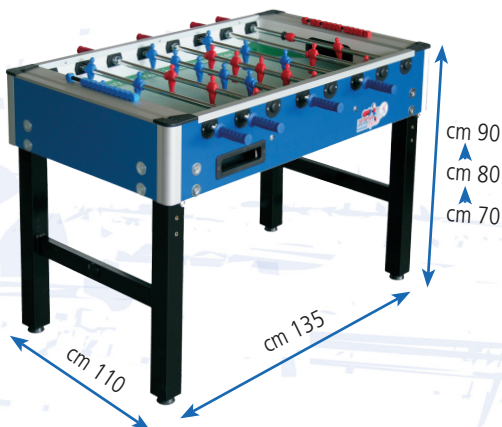

COLLEGE LIFT

Calciobalilla solido e robusto regolabile a tre diverse altezze, permette di avere un tavolo che cresce con i vostri figli con la qualità di un tavolo professionale adatto anche agli adulti più esigenti. Sistema di modifica altezza facile ed immediato. Totale sicurezza con le aste telescopiche diam. 18 fornite di serie. Le gambe in scatolato 70x70, rinforzate da traversa rendono il tavolo particolarmente stabile, inoltre grazie ai piedini regolabili potete ottenere un perfetto livellamento. Conforme alle norme europee sulla sicurezza dei giocattoli.

A solid and sturdy table soccer adjustable to 3 different heights, that allows you to have a table that "grows" with your kids. Made of high quality material as in professional tables, therefore it is suitable to all ages. The height modification system is easy and fast. The telescopic rods, diam 18 standard set, provide extra safety. 70x70 square metal legs, strengthened by a crossbar makes the table notably steady. Moreover, the adjustable foot allows perfect levelling. Complies with the European Toy Safety Directives.

138 x 80 x 25 cm

61 Kg

Multistrato di pioppo 25 mm rivestito in melaminico
Multilayered poplar 25 mm with melamine coating

Vetro temprato
5 mm tempered glass (dims: 111 x 70 cm)

Ferro quadro 70x70 verniciato, con traversa
Square painted iron legs 70x70 with crossbar

Piedino regolabile diam. 50
Adjustable feet diam. 50

Telescopiche diam. 18
Telescopic diam. 18

Professional rosso/blu
Professional red/blue

Azzurro
Light blue

Vetro sabbato
Sandblasted glass

Telescopiche diam. 18
Telescopic diam. 18